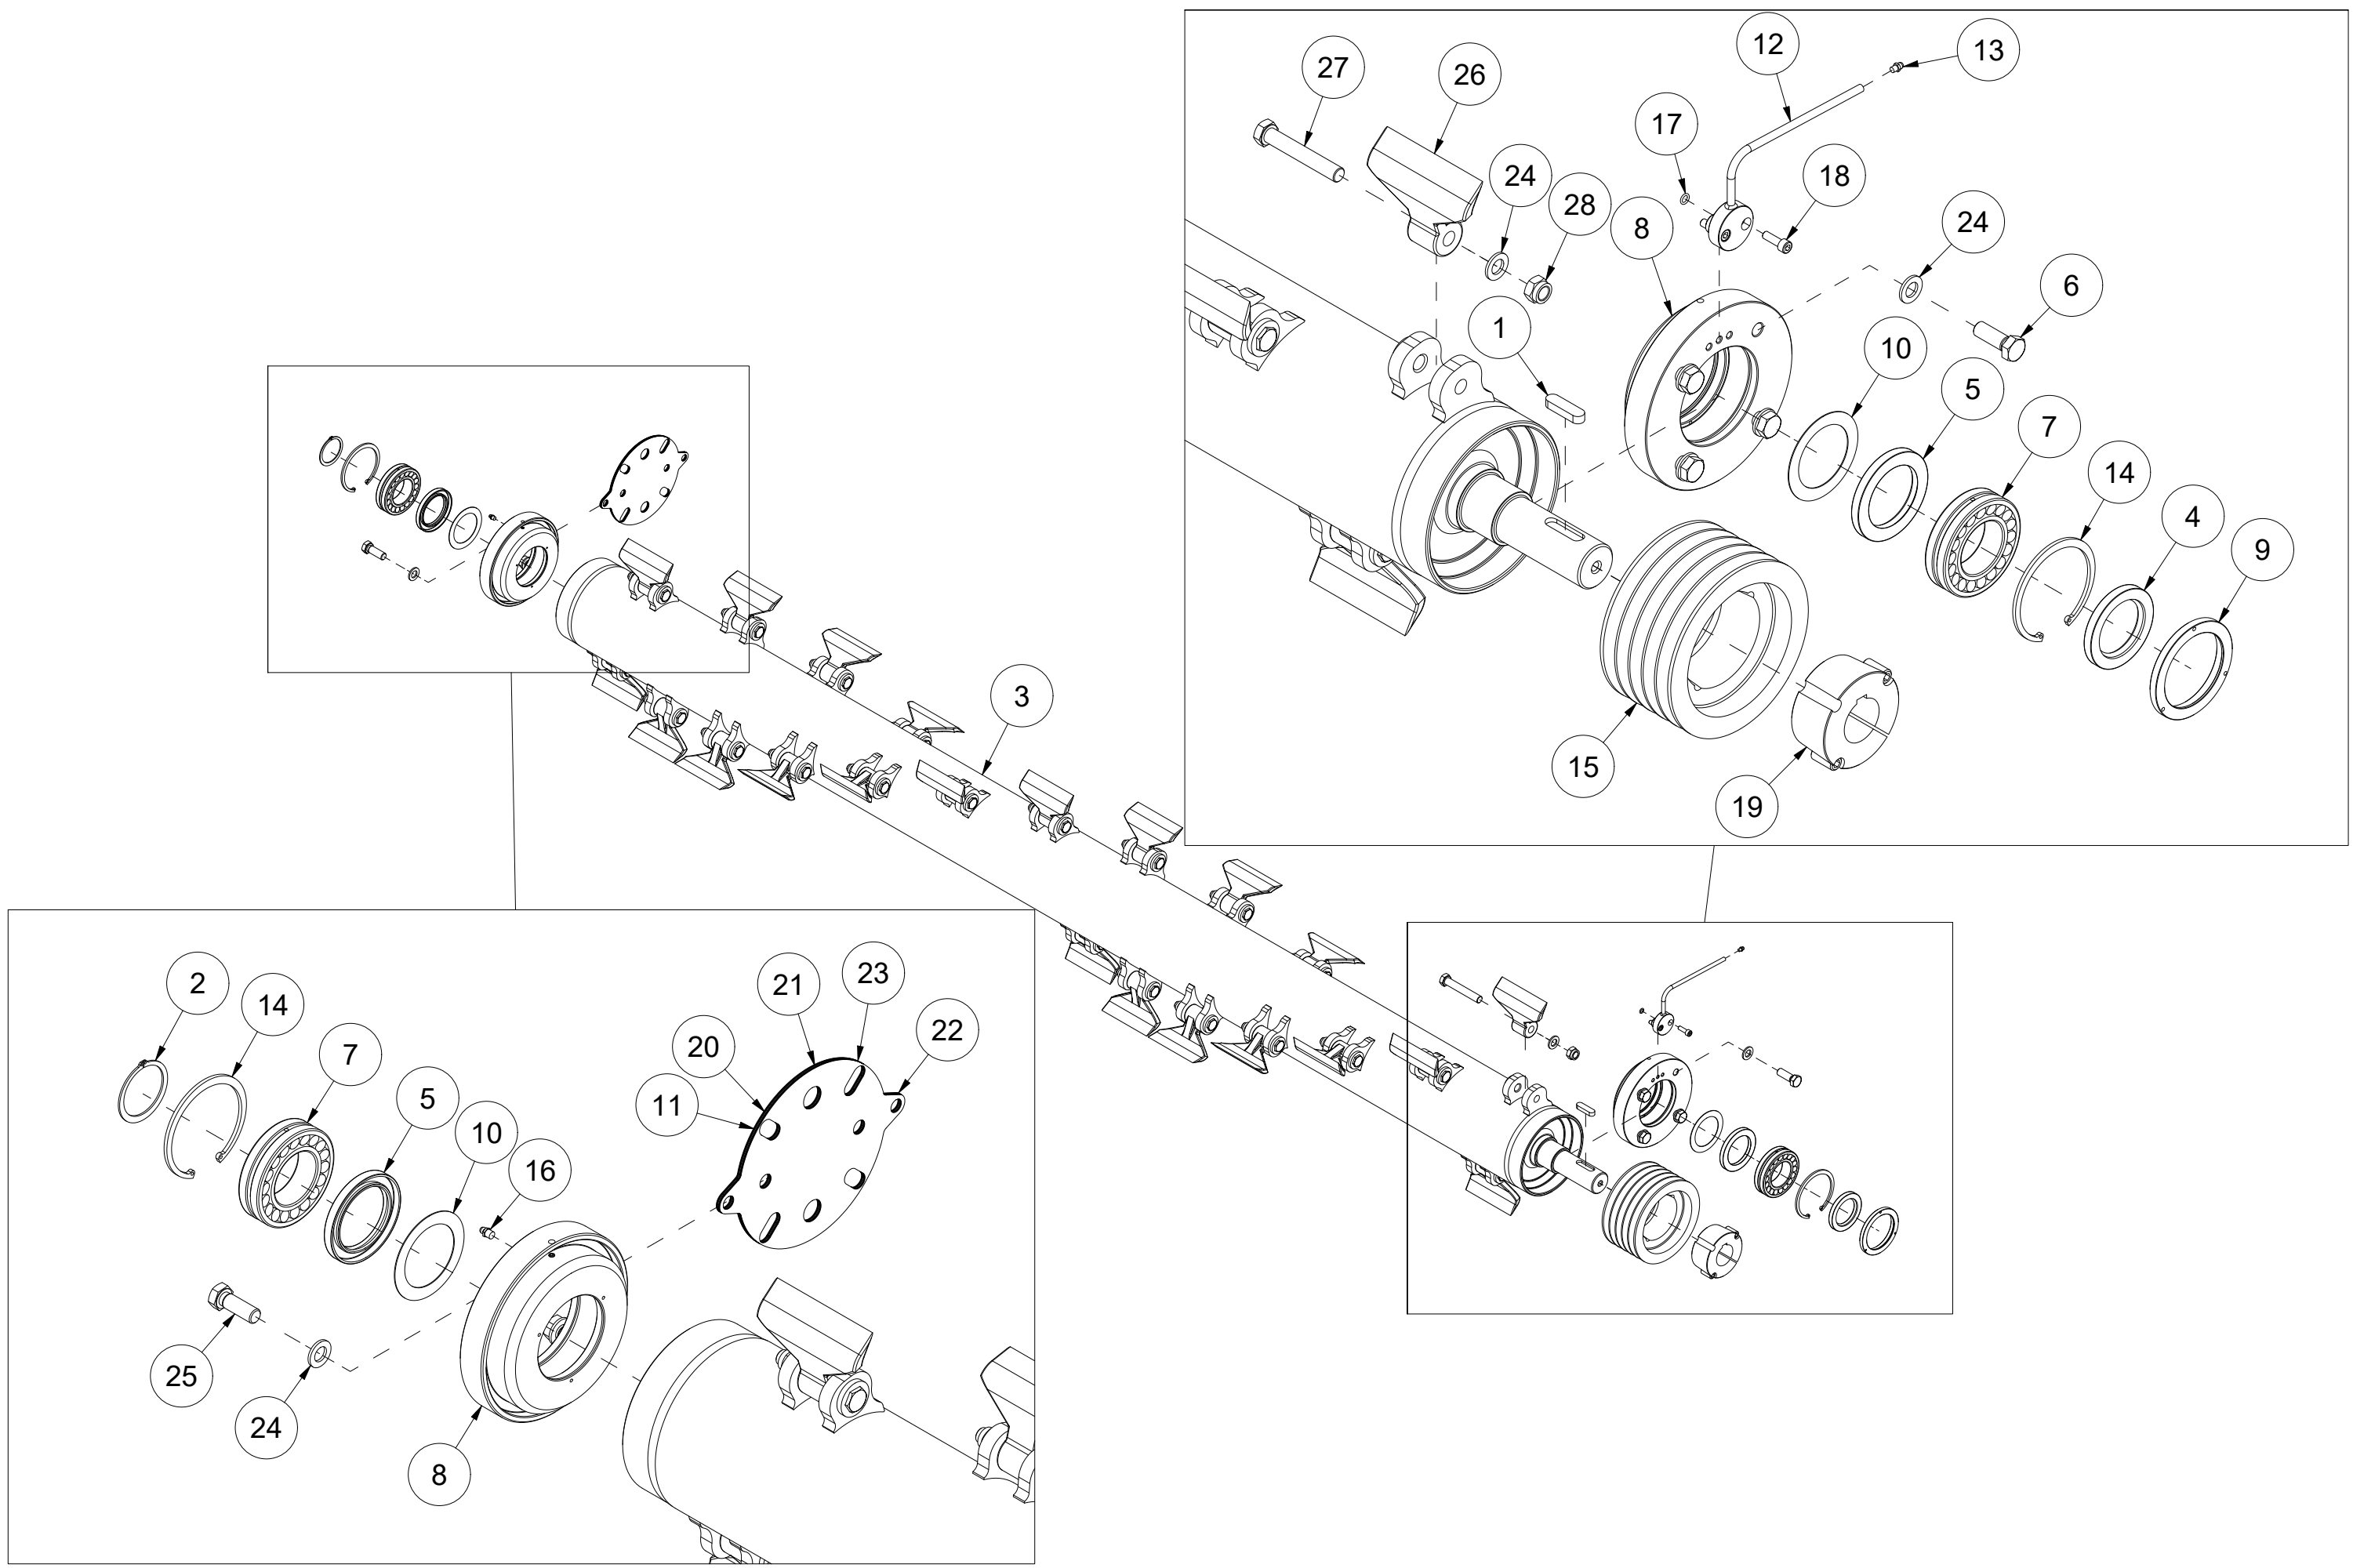

003 Rotor BP300

Pos	Qty	Article no	Designation
1	1	2115175	Cotter 14x9 L50 St DIN 6885A
2	1	2553160	Seeger ring A 60x2,0 DIN 471
3	1	27121002	Rotor BP300
4	1	2234157	Simmerring Ø60/90x10
5	2	2234161	Simmerring Ø70/100x10 AS
6	4	2422491	Hexagon screw M16x45 EIZn 8.8 DIN 933
7	2	2953322	Roller bearing 22212.EAW33C3 Ø60/110x28
8	2	27121014	Bearing
9	1	27121015	Ring
10	2	27101043	Washer holder
11	1	27121017	Shims rotor 3 mm
12	1	27121033	Lubrication adapter
13	1	2478409	Grease nipple, Straight M6
14	2	2553310	Seeger ring I 110x4,0 DIN 472
15	1	2965385	Pulley 190x5 SPB 3020
16	1	2478407	Grease nipple, Straight M8
17	1	2233008	O-ring 8,00x2,00 NBR 70
18	2	2472315	Unbrako cylinder screw M8x25 EIZn DIN 912
19	1	2965321	Bushing Ø50 TL3020
20	1	27121031	Shims rotor 2 mm
21	1	27121034	Shims rotor 1 mm
22	1	27121070	Shims rotor 5 mm
23	1	27121069	Shims rotor 4 mm
24	34	2531078	Washer M16 EIZn DIN 125
25	4	2423491	Hexagon screw M16x45 EIZn 10.9 DIN 933
26	26	2112210	Hammer knife
27	26	2428502	Hexagon screw M16x1,5x100 EIZn 10.9 DIN 960
28	26	2482613	Locking nut M16x1,5 EIZn DIN 985