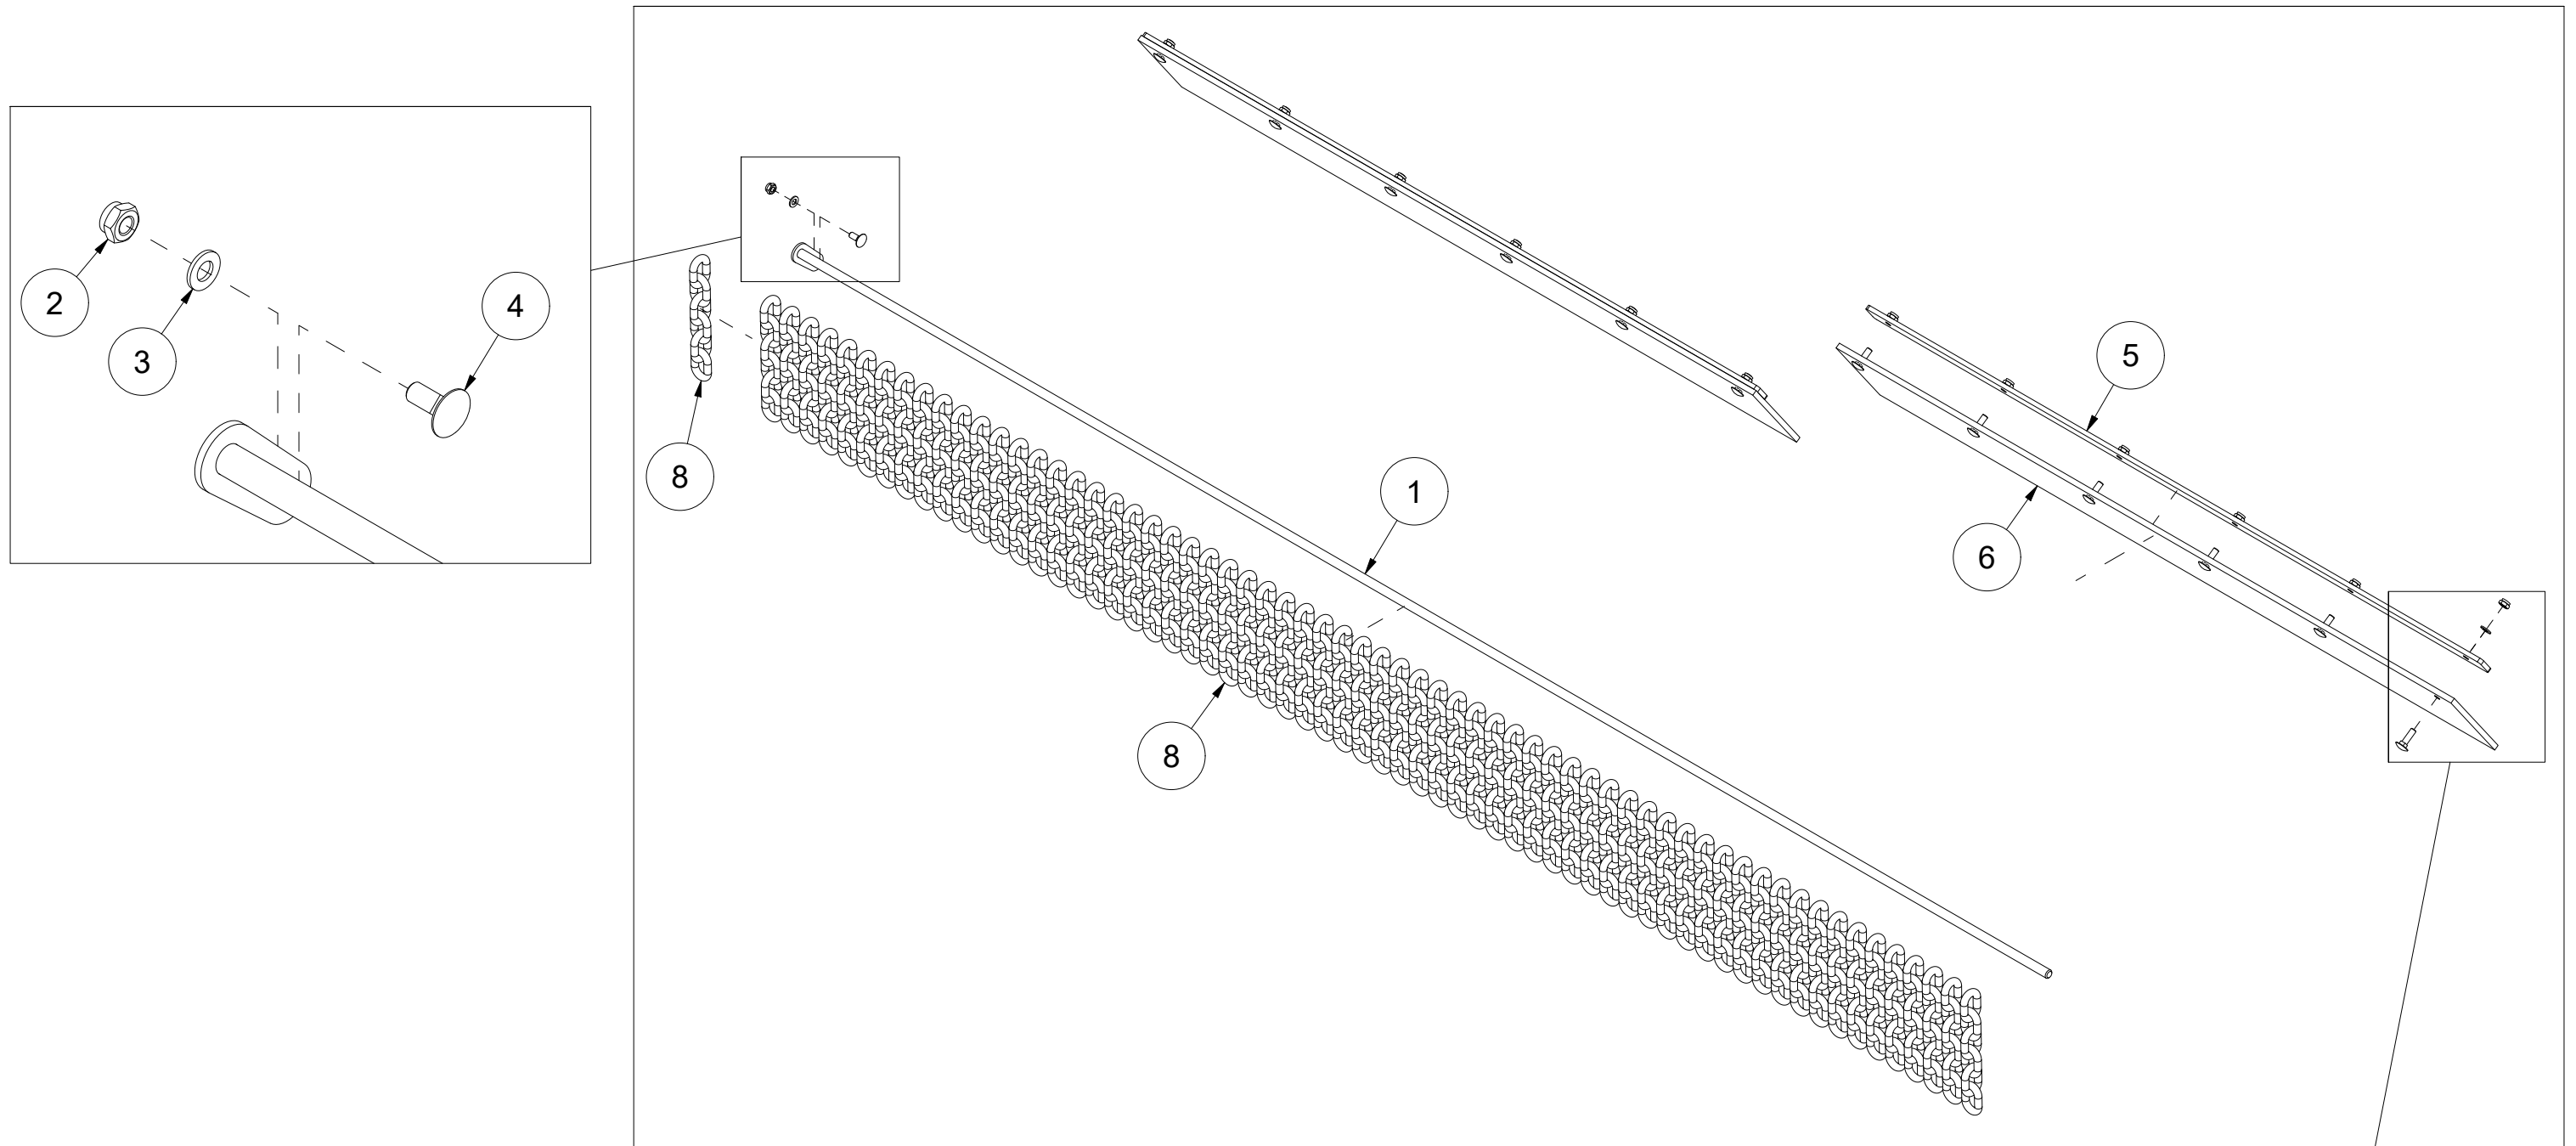

005 Protection chain BP300

Pos	Qty	Article no	Designation
1	1	27121011	Rod
2	13	2483610	Locking nut M10 EIZn DIN 985
3	13	2531060	Washer M10 EIZn DIN 125
4	1	2344330	Locking screw M10x25 EIZn 8.8 DIN 603
5	2	27121036	Attachment rail
6	2	27121019	Rubber plate
7	12	2344332	Locking screw M10x35 EIZn 8.8 DIN 603
8	65	2555015	6 link chain