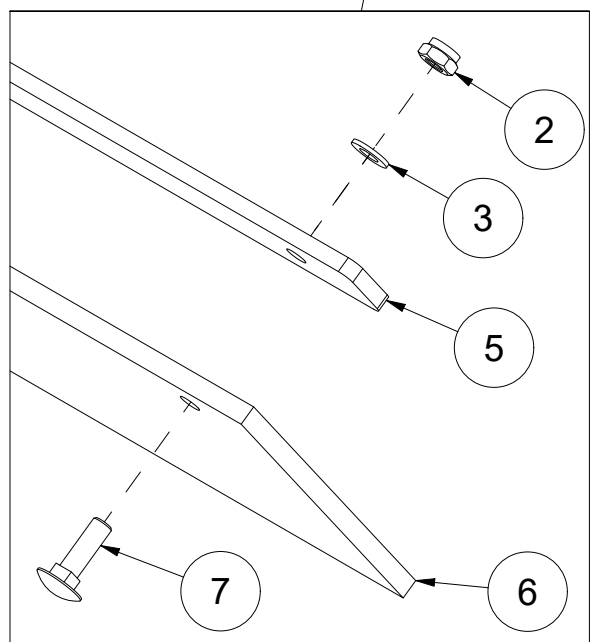

005 Protection chain BP300

Pos	Qty	Article no	Designation
1	1	27121011	Rod
2	13	2483610	Locking nut M10 EIZn DIN 985
3	13	2531060	Washer M10 EIZn DIN 125
4	1	2344330	Locking screw M10x25 EIZn 8.8 DIN 603
5	2	27121036	Attachment rail
6	2	27121019	Rubber plate
7	12	2344332	Locking screw M10x35 EIZn 8.8 DIN 603
8	65	2555015	6 link chain