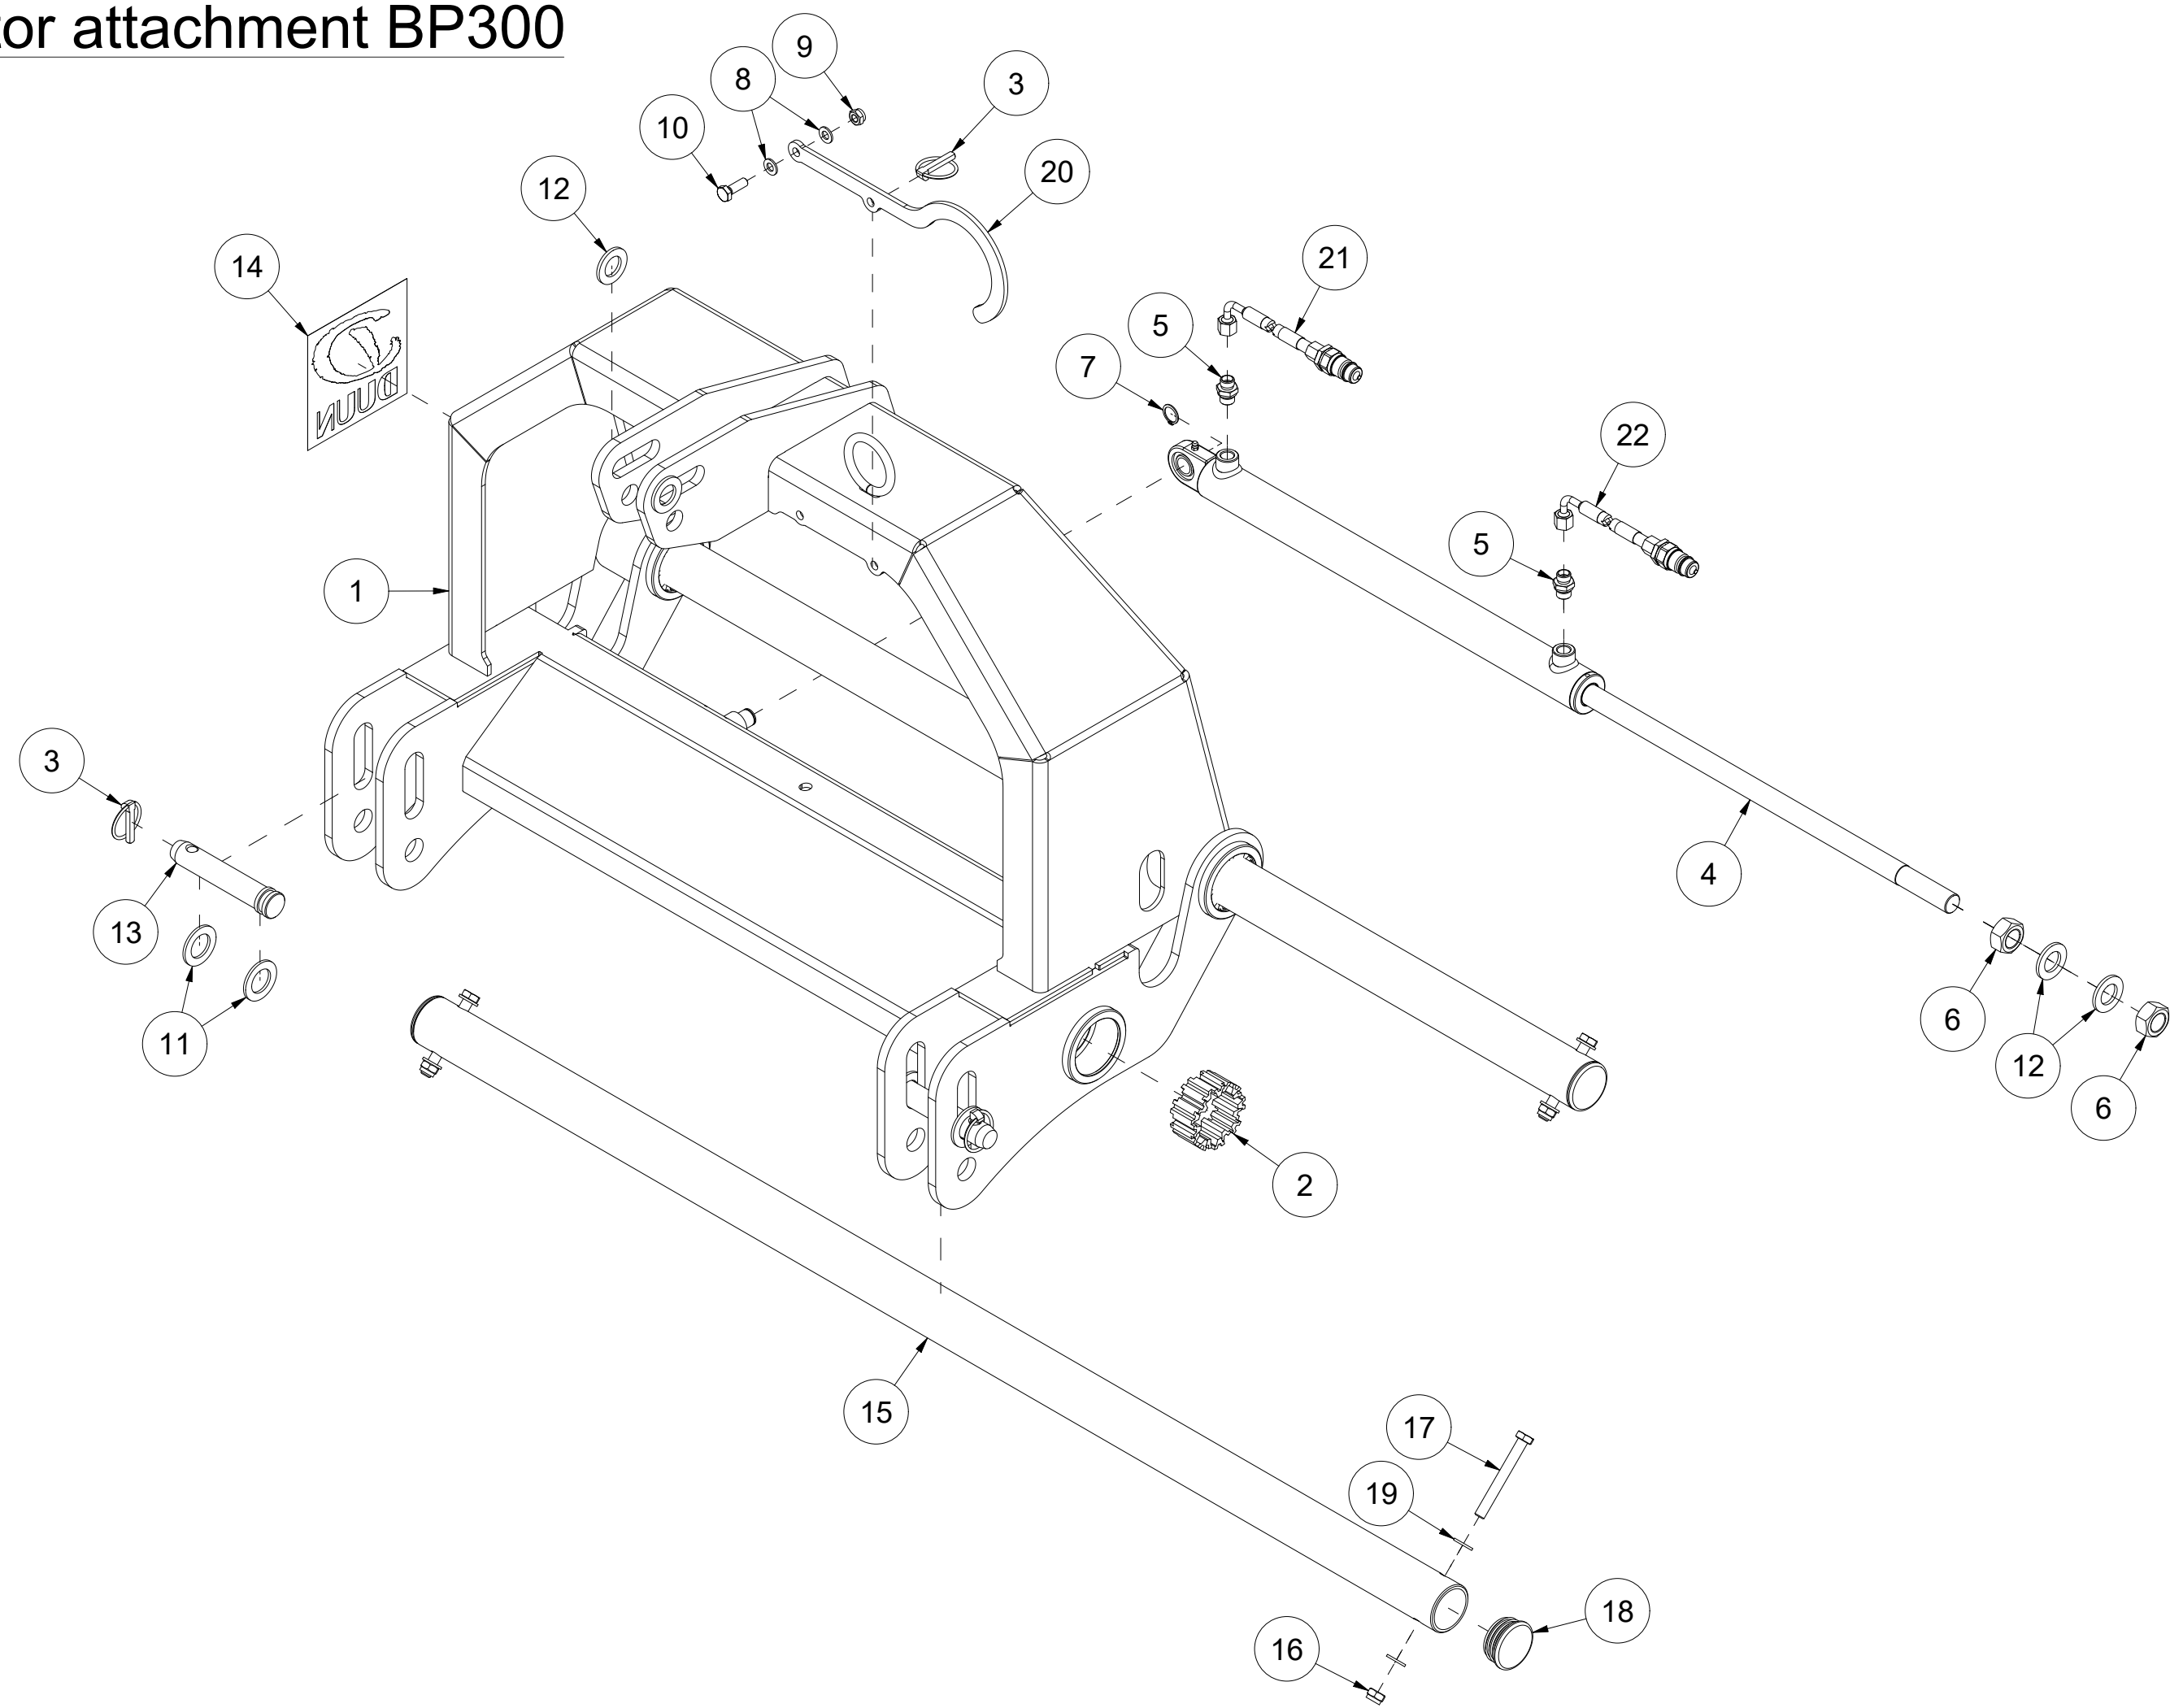

# 001 Hull BP300

Pos	Qty	Article no	Designation
1	1	27121001	Hull BP300
2	1	2935182	Adhesive label BP300
3	1	2935185	Adhesive label 90x48 Crush hazard
4	2	2935186	Adhesive label 48x90 Keep distance
5	2	2935188	Adhesive label 135x48 Cut hazard
6	1	27121064	Cover
7	6	2531060	Washer M10 EIZn DIN 125
8	20	2534060	Spring washer M10 EIZn DIN 127
9	6	2422295	Hexagon screw M10x20 EIZn 8.8 DIN 933
10	1	2935189	Adhesive label 90x48 Belt tensioning
11	12	2483611	Locking nut M12 EIZn DIN 985
12	12	2531069	Washer M12 EIZn DIN 125
13	12	2344350	Locking screw M12x35 EIZn 8.8 DIN 603
14	14	2422297	Hexagon screw M10x25 EIZn 8.8 DIN 933
15	14	2533060	Body washer M10 EIZn DIN 9021
16	2	2935088	Adhesive label 90x48 Hand pinch hazard
17	2	27201025	Skid pad

# 002 Tractor attachment BP300

Pos	Qty	Article no	Designation
1	1	27101013	Tractor attachment
2	8	2245028	Bearing
3	3	2556142	Linch pin Ø10x40
4	1	2955372	Cylinder Ø40x25 SL500
5	2	2957751	Hexagon nipple GEK BSP 3/8" L10 ED Ø3,0
6	2	2482617	Hexagon nut M24x1.5 EIZn DIN 934
7	1	2553120	Seeger ring A 20x1,2 DIN 471
8	2	2531060	Washer M10 EIZn DIN 125
9	1	2483610	Locking nut M10 EIZn DIN 985
10	1	2422299	Hexagon screw M10x30 EIZn 8.8 DIN 933
11	4	2533097	Washer Ø30/50x3,5
12	4	2533095	Washer Ø26/45x4
13	2	2551731	Drawbar bolt cat. 2 Ø28x110
14	1	2935150	Adhesive label Duun 160x160
15	2	27121007	Sliding tube
16	4	2483611	Locking nut M12 EIZn DIN 985
17	4	2422365	Hexagon screw M12x100 EIZn 8.8 DIN 933
18	4	2245050	End plug Ø60
19	8	2531069	Washer M12 EIZn DIN 125
20	1	27201054	Hook
21	1	2958150	Hydraulic hose 1/4" L3000
22	1	2958152	Hydraulic hose 1/4" L2260

# 005 Protection chain BP300

Pos	Qty	Article no	Designation
1	1	27121011	Rod
2	13	2483610	Locking nut M10 EIZn DIN 985
3	13	2531060	Washer M10 EIZn DIN 125
4	1	2344330	Locking screw M10x25 EIZn 8.8 DIN 603
5	2	27121036	Attachment rail
6	2	27121019	Rubber plate
7	12	2344332	Locking screw M10x35 EIZn 8.8 DIN 603
8	65	2555015	6 link chain