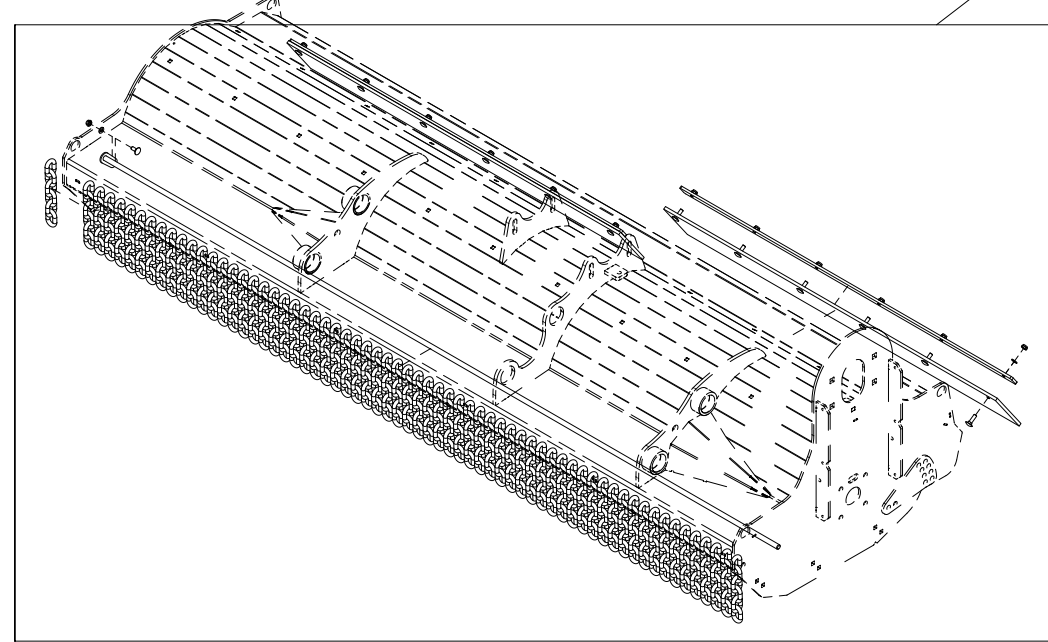

005 Protection chain BP300

Pos	Qty	Article no	Designation
1	1	27121011	Rod
2	13	2483610	Locking nut M10 EIZn DIN 985
3	13	2531060	Washer M10 EIZn DIN 125
4	1	2344330	Locking screw M10x25 EIZn 8.8 DIN 603
5	2	27121036	Attachment rail
6	2	27121019	Rubber plate
7	12	2344332	Locking screw M10x35 EIZn 8.8 DIN 603
8	65	2555015	6 link chain