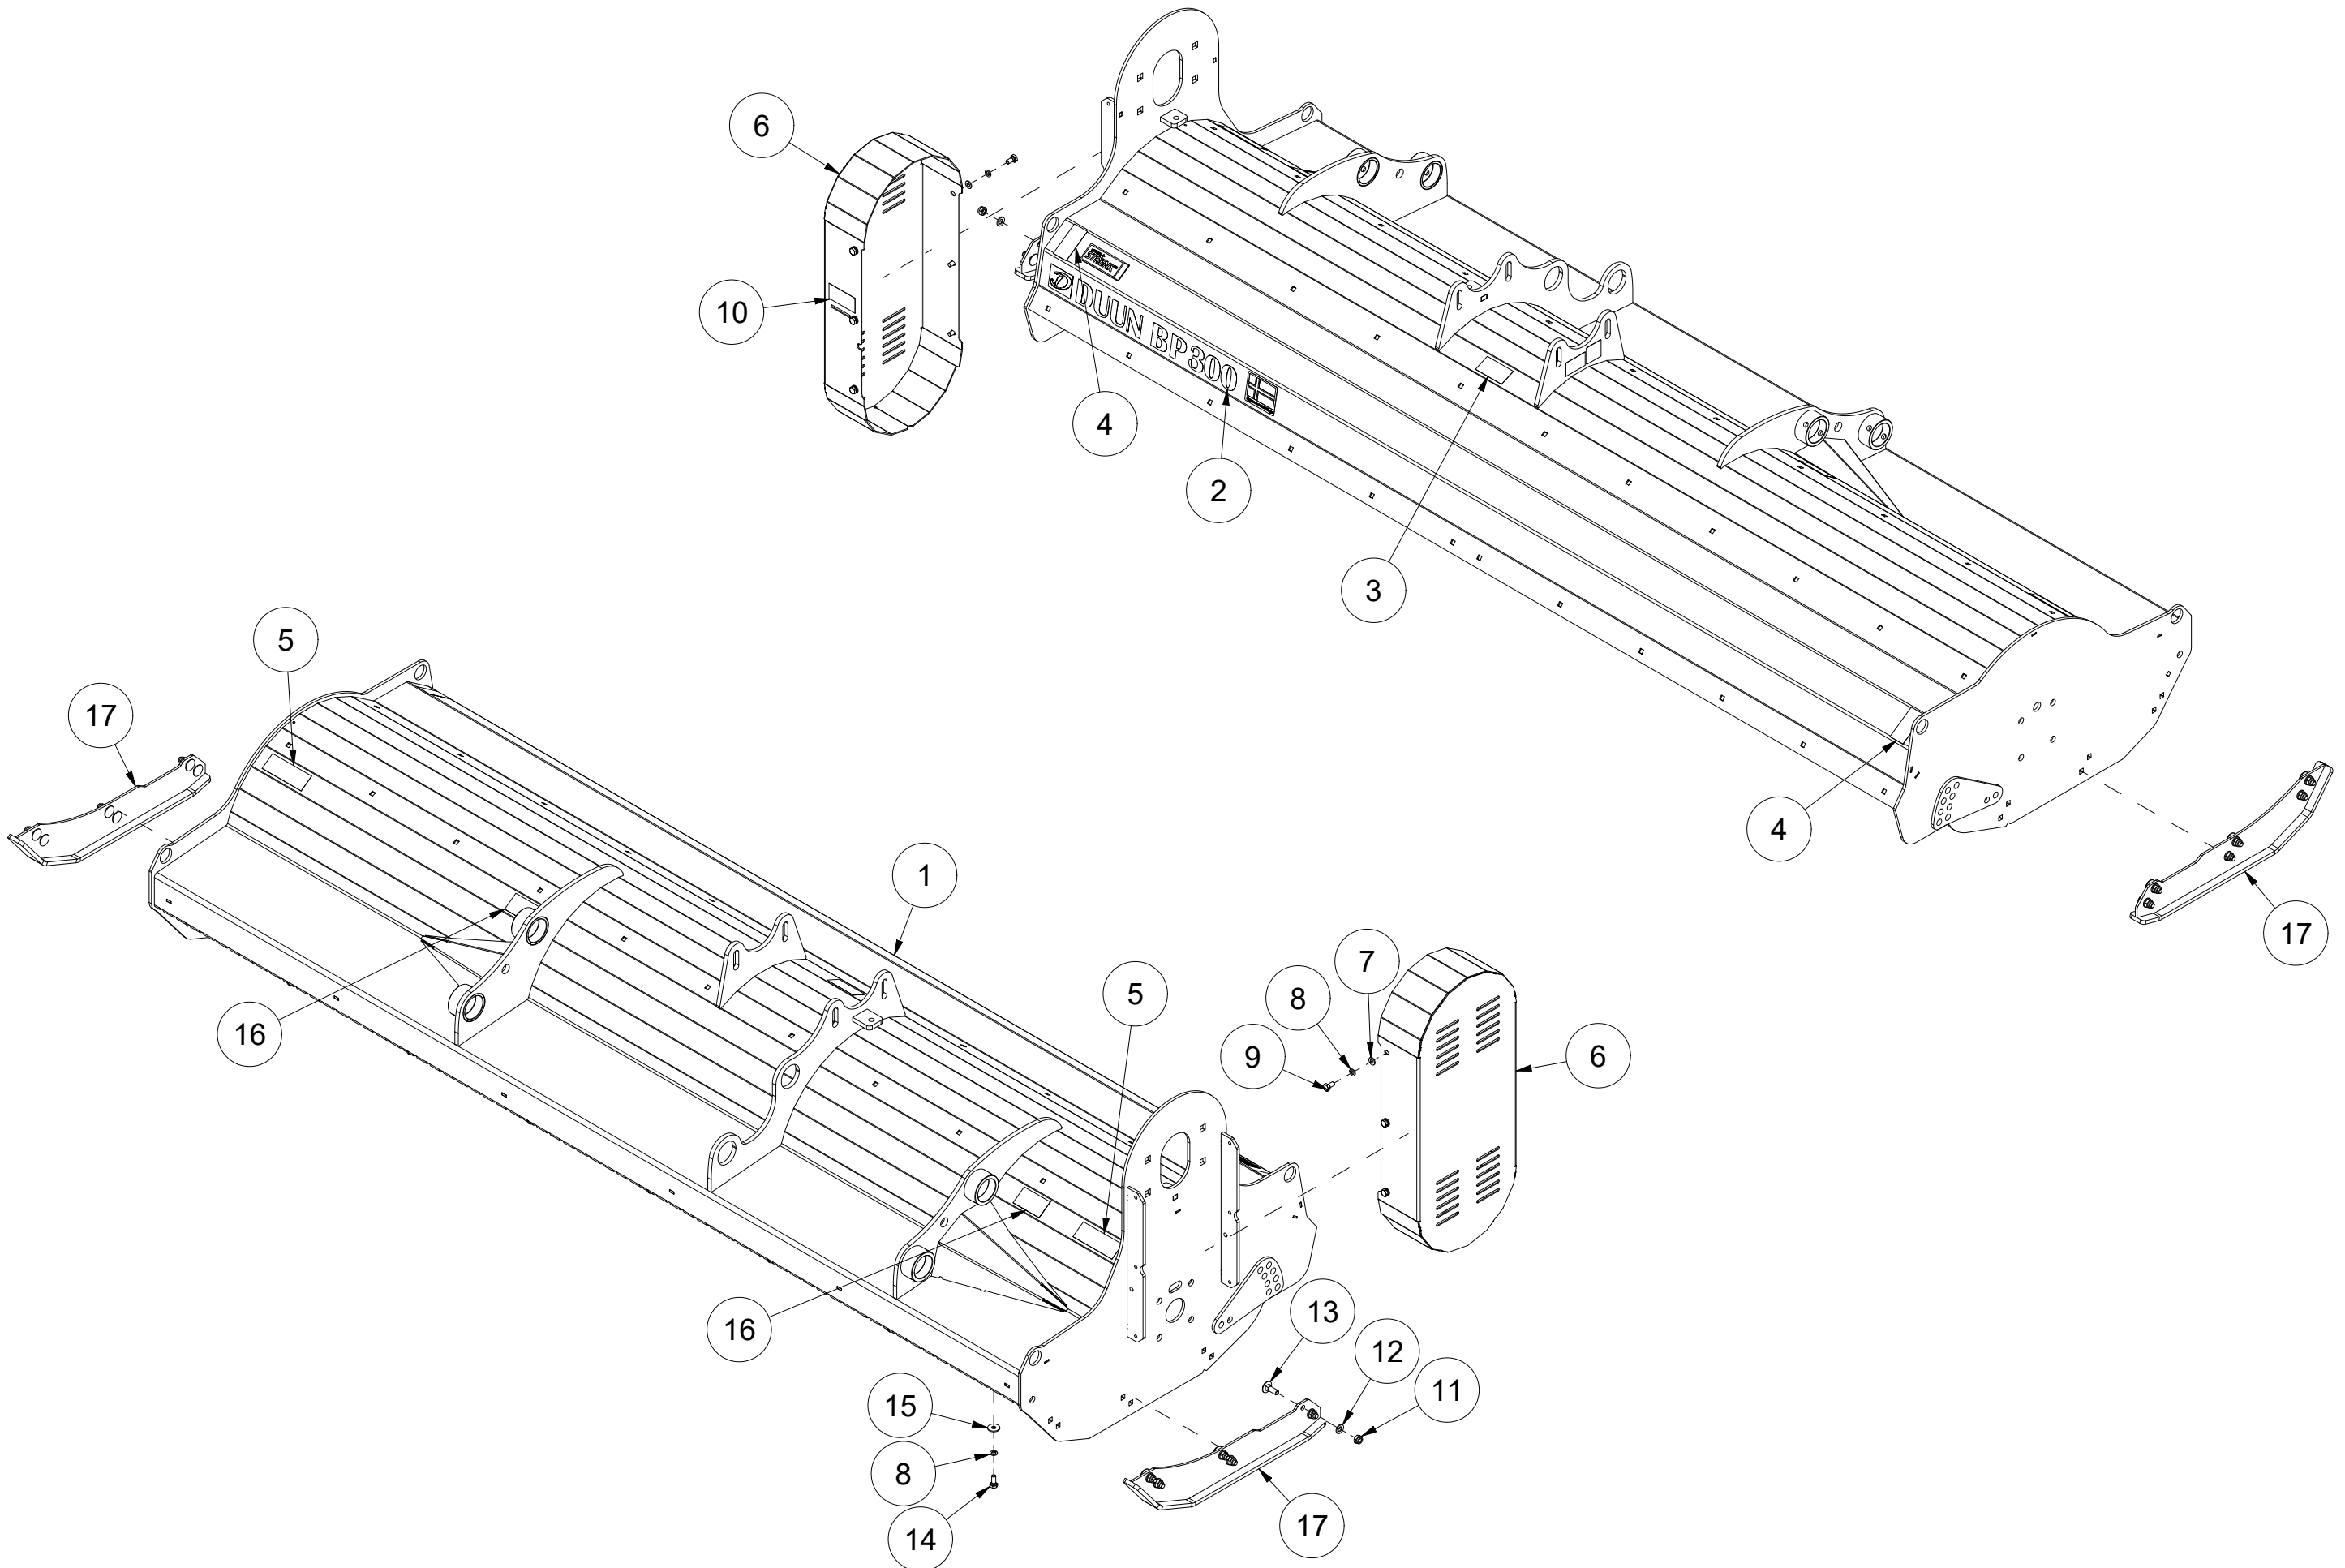

# 001 Hull BP300

Pos	Qty	Article no	Designation
1	1	27121001	Hull BP300
2	1	2935182	Adhesive label BP300
3	1	2935185	Adhesive label 90x48 Crush hazard
4	2	2935186	Adhesive label 48x90 Keep distance
5	2	2935188	Adhesive label 135x48 Cut hazard
6	1	27121064	Cover
7	6	2531060	Washer M10 EIZn DIN 125
8	20	2534060	Spring washer M10 EIZn DIN 127
9	6	2422295	Hexagon screw M10x20 EIZn 8.8 DIN 933
10	1	2935189	Adhesive label 90x48 Belt tensioning
11	12	2483611	Locking nut M12 EIZn DIN 985
12	12	2531069	Washer M12 EIZn DIN 125
13	12	2344350	Locking screw M12x35 EIZn 8.8 DIN 603
14	14	2422297	Hexagon screw M10x25 EIZn 8.8 DIN 933
15	14	2533060	Body washer M10 EIZn DIN 9021
16	2	2935088	Adhesive label 90x48 Hand pinch hazard
17	2	27201025	Skid pad

# 002 Tractor attachment BP300

Pos	Qty	Article no	Designation
1	1	27101013	Tractor attachment
2	8	2245028	Bearing
3	3	2556142	Linch pin Ø10x40
4	1	2955372	Cylinder Ø40x25 SL500
5	2	2957751	Hexagon nipple GEK BSP 3/8" L10 ED Ø3,0
6	2	2482617	Hexagon nut M24x1.5 EIZn DIN 934
7	1	2553120	Seeger ring A 20x1,2 DIN 471
8	2	2531060	Washer M10 EIZn DIN 125
9	1	2483610	Locking nut M10 EIZn DIN 985
10	1	2422299	Hexagon screw M10x30 EIZn 8.8 DIN 933
11	4	2533097	Washer Ø30/50x3,5
12	4	2533095	Washer Ø26/45x4
13	2	2551731	Drawbar bolt cat. 2 Ø28x110
14	1	2935150	Adhesive label Duun 160x160
15	2	27121007	Sliding tube
16	4	2483611	Locking nut M12 EIZn DIN 985
17	4	2422365	Hexagon screw M12x100 EIZn 8.8 DIN 933
18	4	2245050	End plug Ø60
19	8	2531069	Washer M12 EIZn DIN 125
20	1	27201054	Hook
21	1	2958150	Hydraulic hose 1/4" L3000
22	1	2958152	Hydraulic hose 1/4" L2260

# 005 Protection chain BP300

Pos	Qty	Article no	Designation
1	1	27121011	Rod
2	13	2483610	Locking nut M10 EIZn DIN 985
3	13	2531060	Washer M10 EIZn DIN 125
4	1	2344330	Locking screw M10x25 EIZn 8.8 DIN 603
5	2	27121036	Attachment rail
6	2	27121019	Rubber plate
7	12	2344332	Locking screw M10x35 EIZn 8.8 DIN 603
8	65	2555015	6 link chain