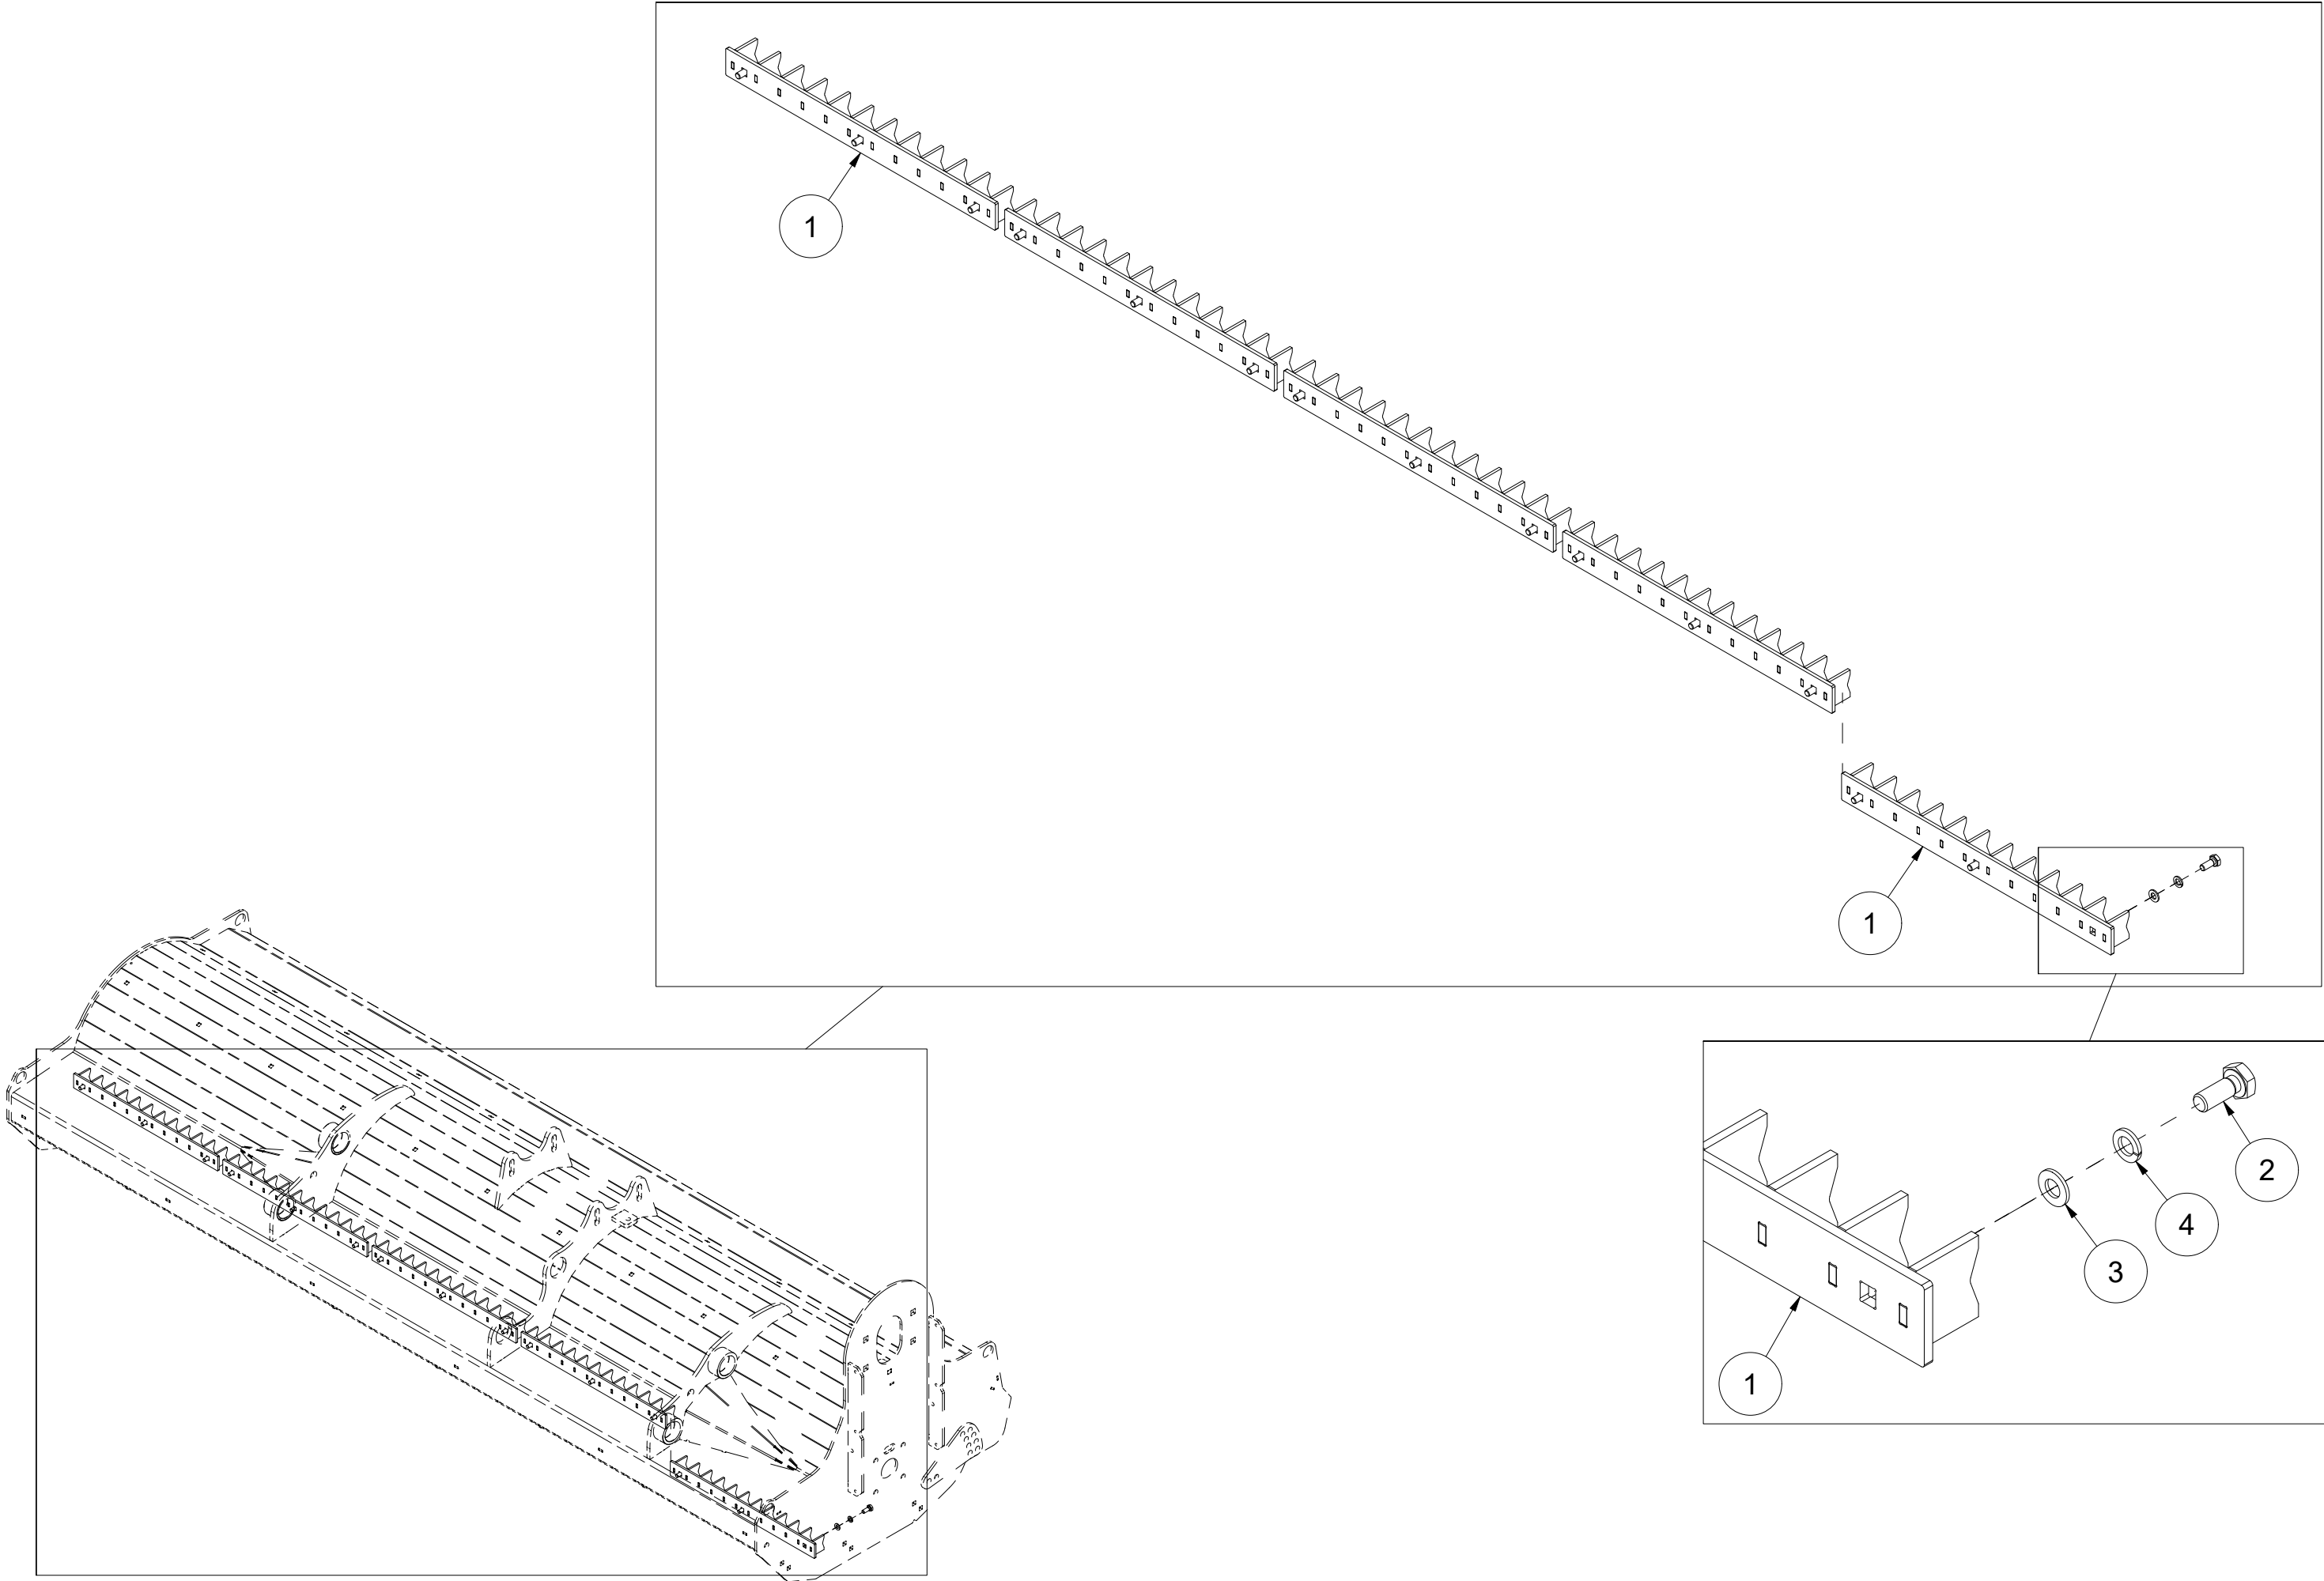

008 Counter knives BP300

Pos	Qty	Article no	Designation
1	5	27121058	Knife
2	15	2422297	Hexagon screw M10x25 EIZn 8.8 DIN 933
3	15	2531060	Washer M10 EIZn DIN 125
4	15	2534060	Spring washer M10 EIZn DIN 127