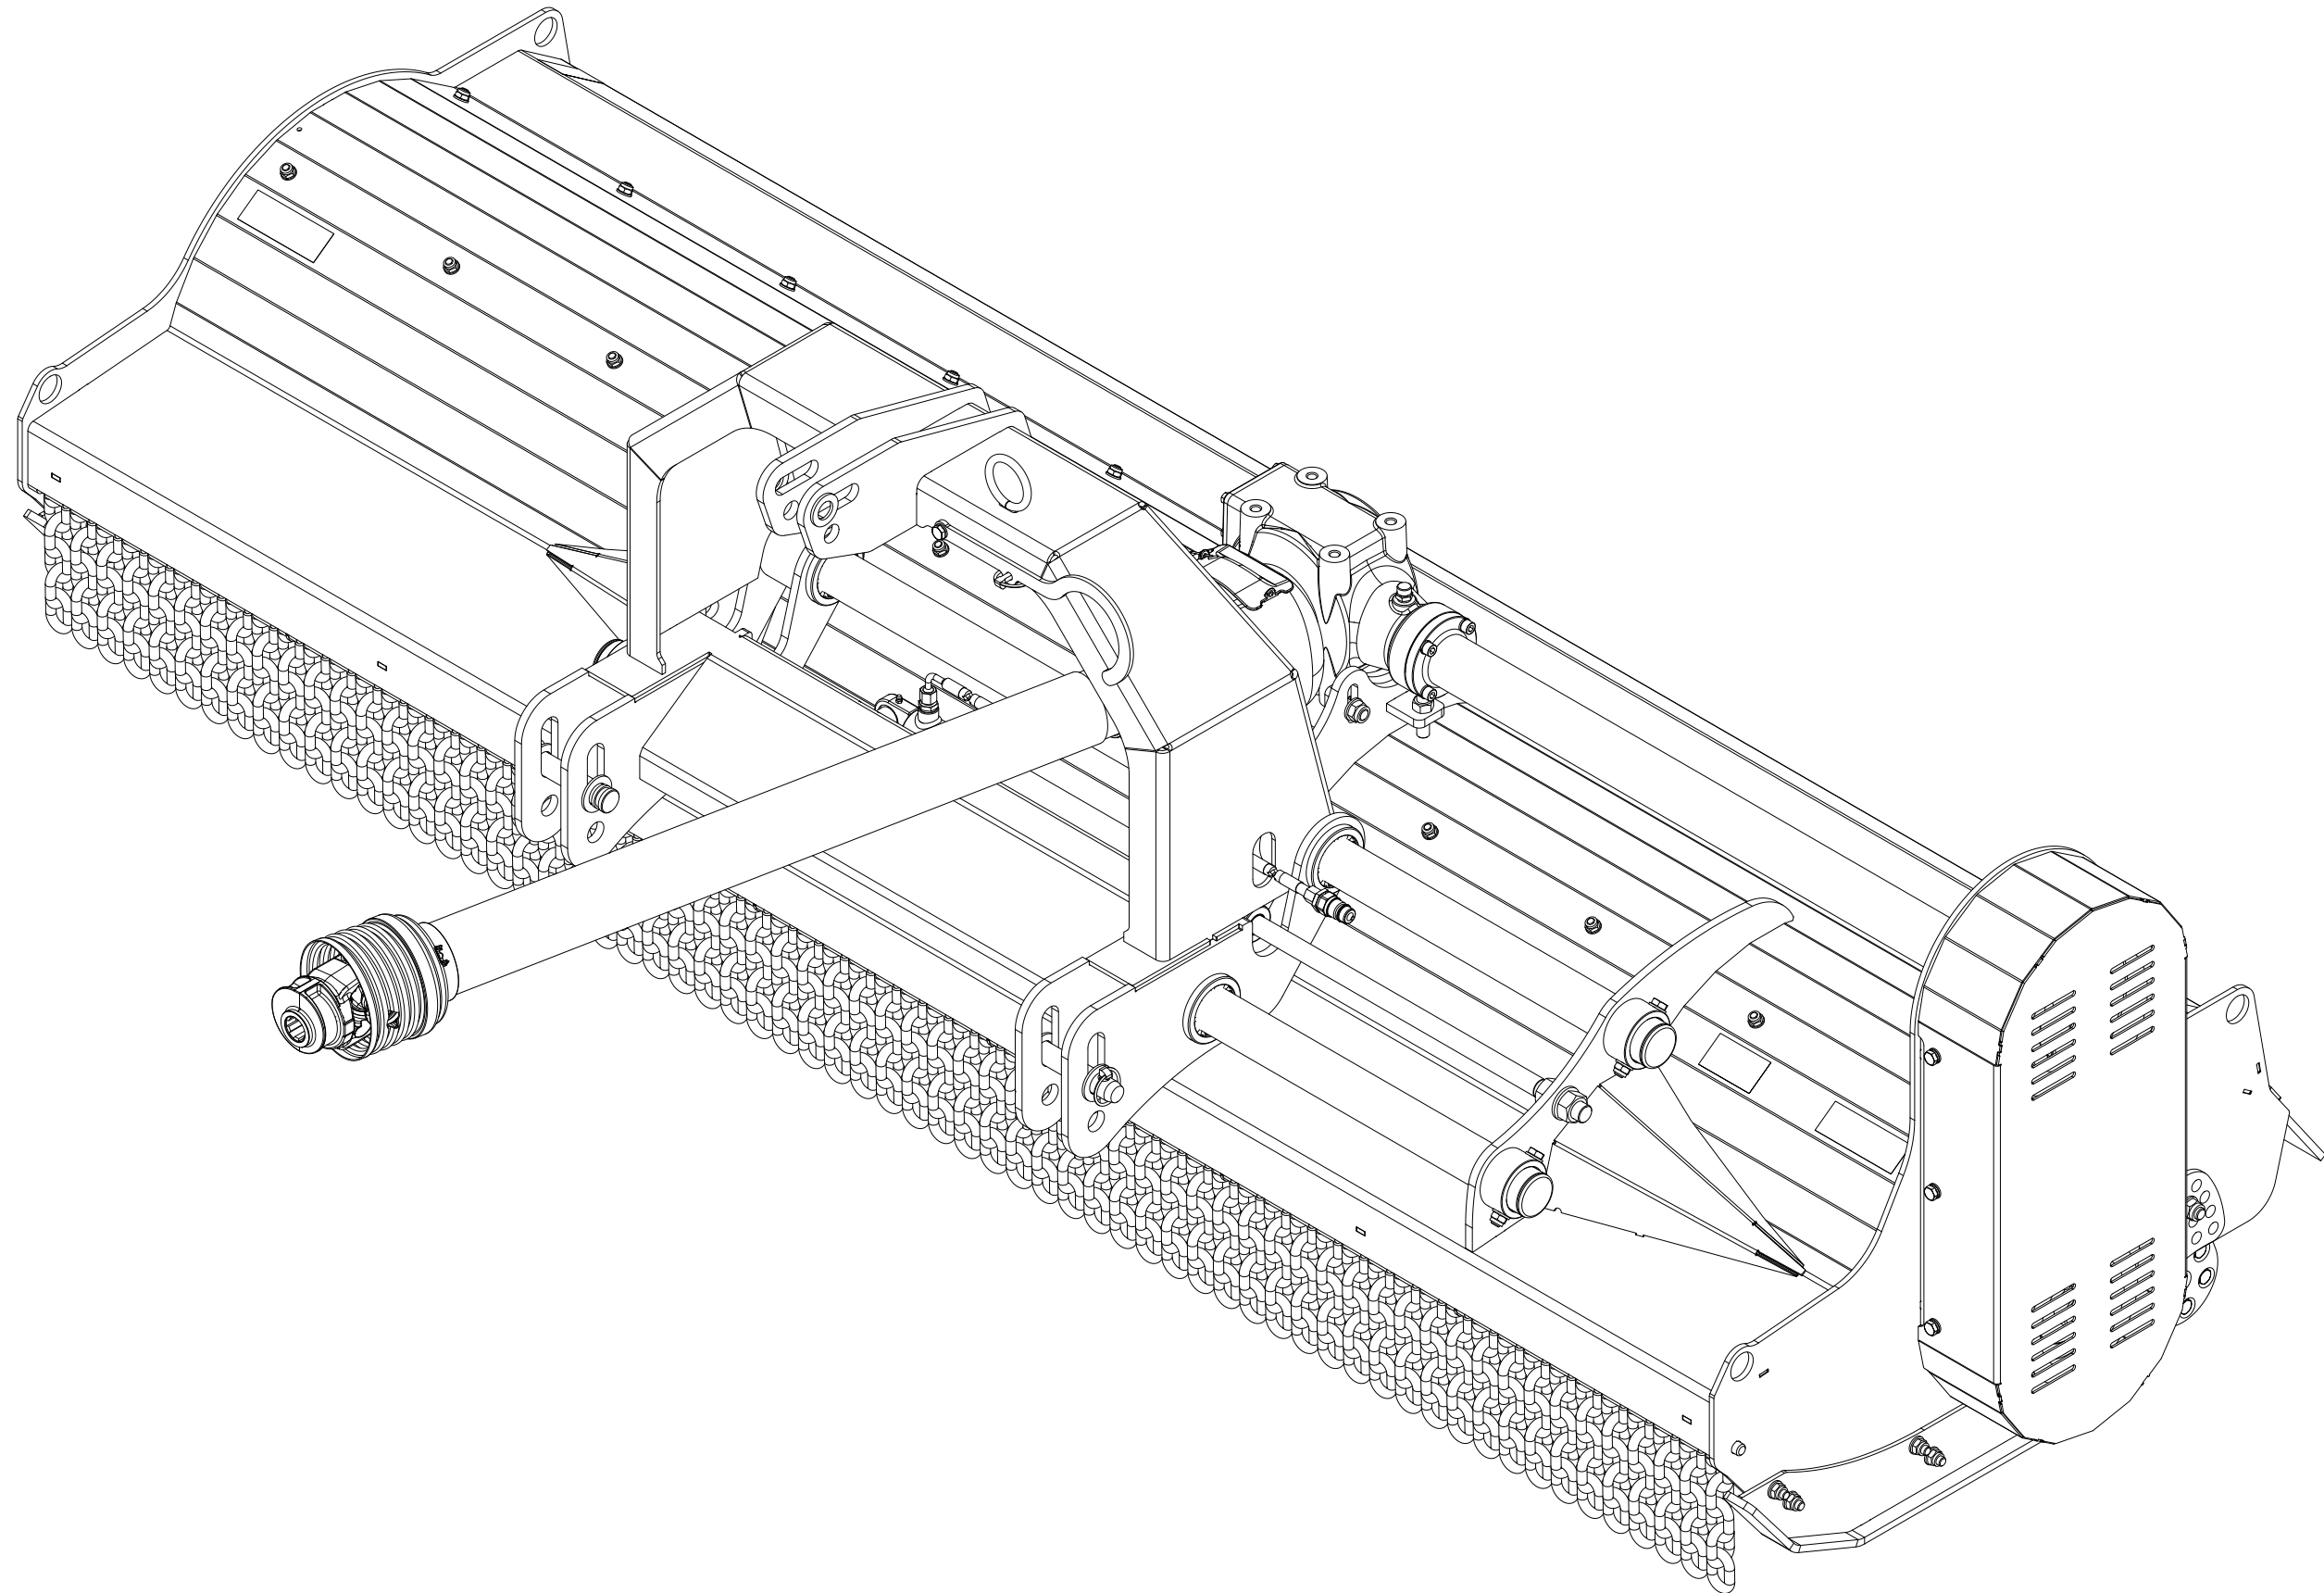

# 001 Hull BP300

Pos	Qty	Article no	Designation
1	1	27121001	Hull BP300
2	1	2935182	Adhesive label BP300
3	1	2935185	Adhesive label 90x48 Crush hazard
4	2	2935186	Adhesive label 48x90 Keep distance
5	2	2935188	Adhesive label 135x48 Cut hazard
6	1	27121064	Cover
7	6	2531060	Washer M10 EIZn DIN 125
8	20	2534060	Spring washer M10 EIZn DIN 127
9	6	2422295	Hexagon screw M10x20 EIZn 8.8 DIN 933
10	1	2935189	Adhesive label 90x48 Belt tensioning
11	12	2483611	Locking nut M12 EIZn DIN 985
12	12	2531069	Washer M12 EIZn DIN 125
13	12	2344350	Locking screw M12x35 EIZn 8.8 DIN 603
14	14	2422297	Hexagon screw M10x25 EIZn 8.8 DIN 933
15	14	2533060	Body washer M10 EIZn DIN 9021
16	2	2935088	Adhesive label 90x48 Hand pinch hazard
17	2	27201025	Skid pad

# 002 Tractor attachment BP300

Pos	Qty	Article no	Designation
1	1	27101013	Tractor attachment
2	8	2245028	Bearing
3	3	2556142	Linch pin Ø10x40
4	1	2955372	Cylinder Ø40x25 SL500
5	2	2957751	Hexagon nipple GEK BSP 3/8" L10 ED Ø3,0
6	2	2482617	Hexagon nut M24x1.5 EIZn DIN 934
7	1	2553120	Seeger ring A 20x1,2 DIN 471
8	2	2531060	Washer M10 EIZn DIN 125
9	1	2483610	Locking nut M10 EIZn DIN 985
10	1	2422299	Hexagon screw M10x30 EIZn 8.8 DIN 933
11	4	2533097	Washer Ø30/50x3,5
12	4	2533095	Washer Ø26/45x4
13	2	2551731	Drawbar bolt cat. 2 Ø28x110
14	1	2935150	Adhesive label Duun 160x160
15	2	27121007	Sliding tube
16	4	2483611	Locking nut M12 EIZn DIN 985
17	4	2422365	Hexagon screw M12x100 EIZn 8.8 DIN 933
18	4	2245050	End plug Ø60
19	8	2531069	Washer M12 EIZn DIN 125
20	1	27201054	Hook
21	1	2958150	Hydraulic hose 1/4" L3000
22	1	2958152	Hydraulic hose 1/4" L2260