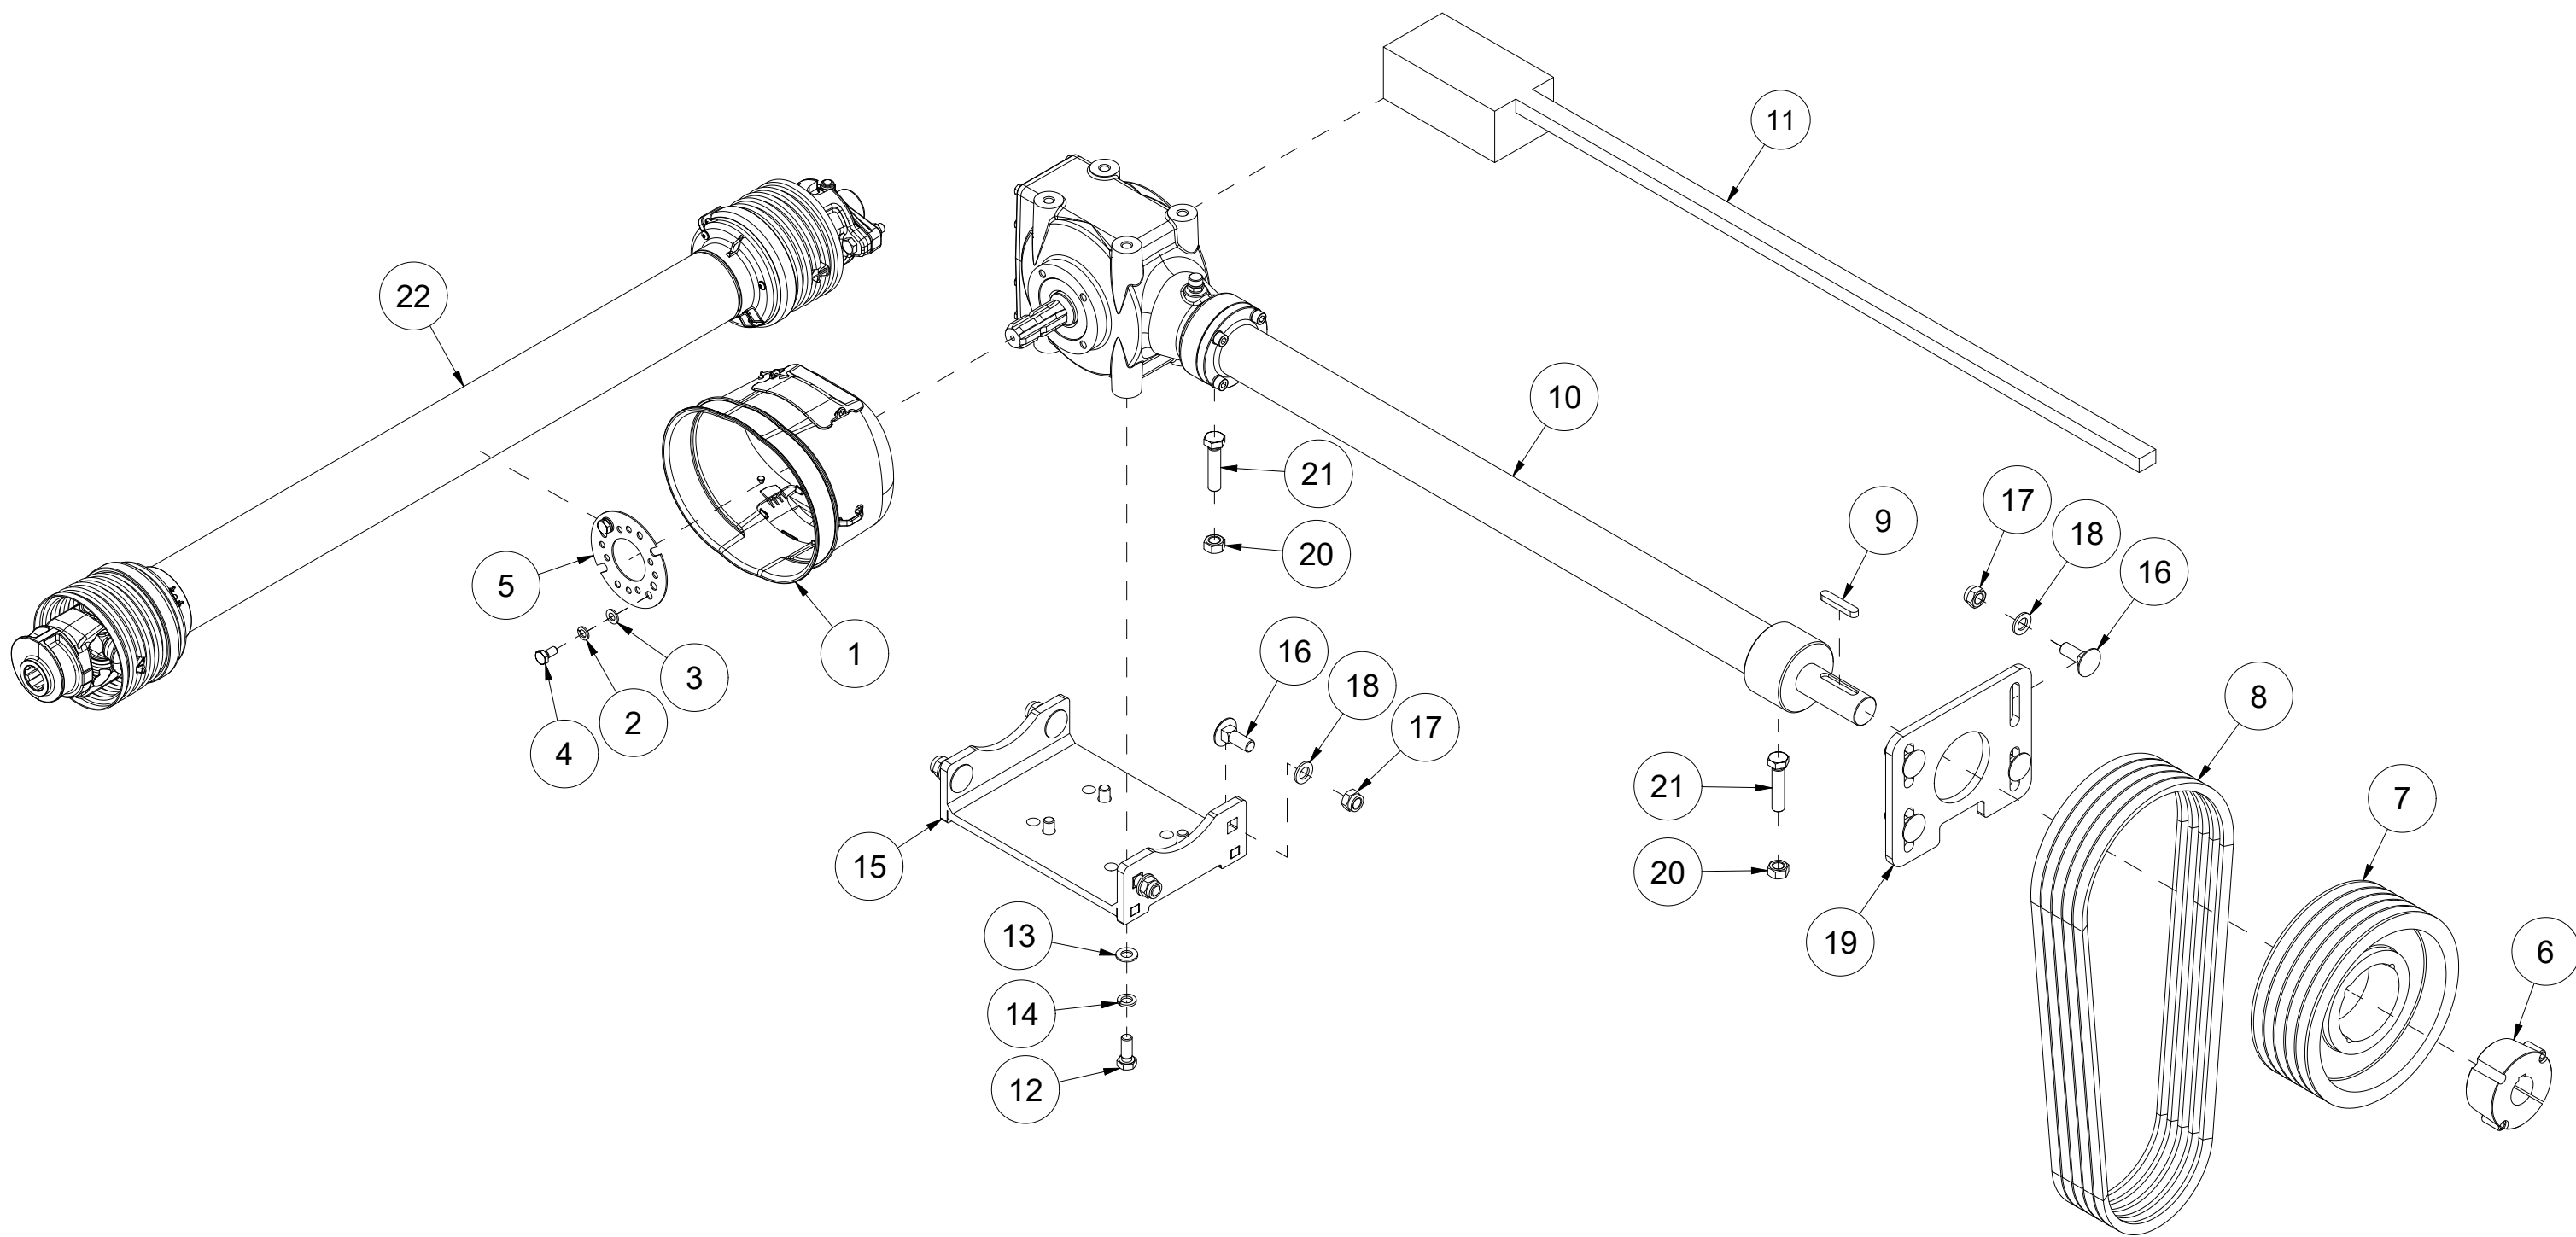

006 Gearbox BP300

Pos	Qty	Article no	Designation
1	1	27101027	Safety funnel
2	2	2534060	Spring washer M10 EIZn DIN 127
3	2	2531060	Washer M10 EIZn DIN 125
4	2	2422295	Hexagon screw M10x20 EIZn 8.8 DIN 933
5	1	31231079	Fastening plate for safety funnel
6	1	2965320	Bushing Ø40 TL3020
7	1	2965390	Pulley 265x5 SPB 3020
8	5	2965230	V-belt XPB L1600
9	1	2115164	Cotter 12x8 L63 St DIN 6885A
10	1	2961133	Gearbox 1:2,58 90° with extension L1040
11	1	27121008	Gear oil
12	4	2422396	Hexagon screw M14x35 EIZn 8.8 DIN 933
13	4	2531072	Washer M14 EIZn DIN 125
14	4	2534072	Spring washer M14 EIZn DIN 127
15	1	27121062	Bracket
16	8	2344491	Locking screw M16x45 EIZn 8.8 DIN 603
17	8	2483613	Locking nut M16 EIZn DIN 985
18	8	2531078	Washer M16 EIZn DIN 125
19	1	27121028	Bracket
20	2	2481613	Hexagon nut M16 EIZn DIN 934
21	2	2425498	Hexagon screw M16x70 EIZn 8.8 DIN 933
22	1	2962166	Power transmission shaft 3/8" L1210