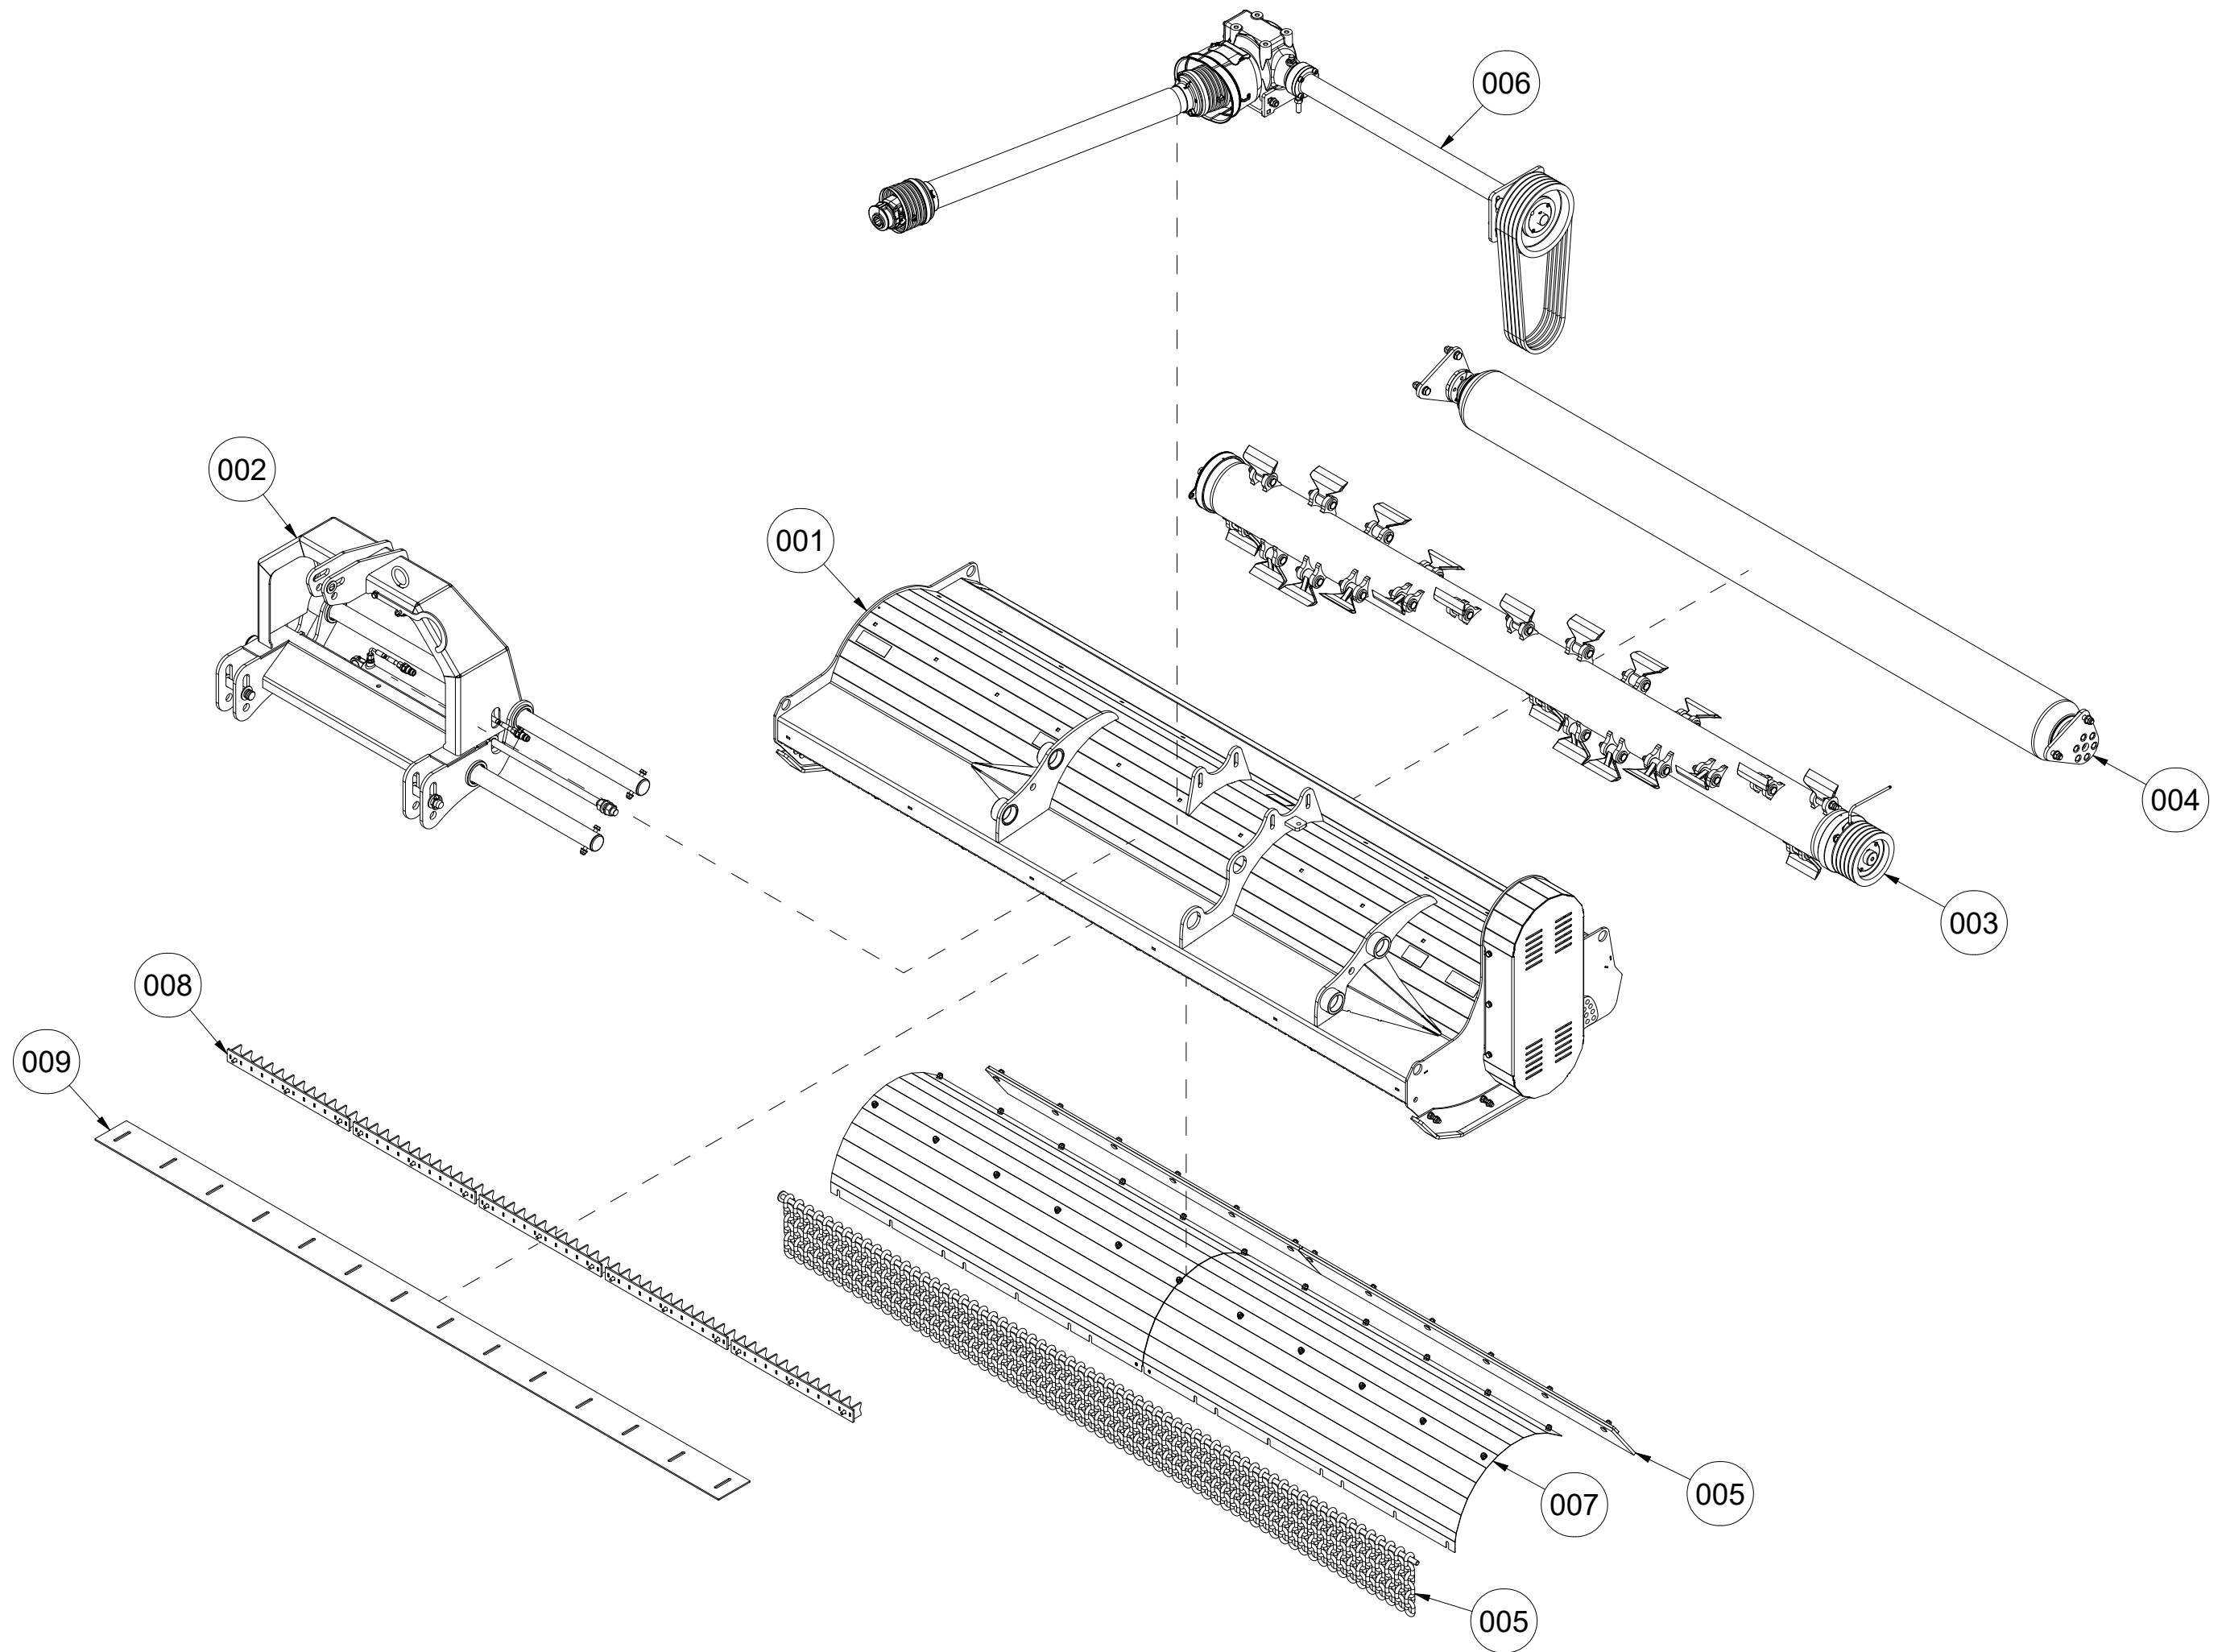

# 001 Hull BP300

Pos	Qty	Article no	Designation
1	1	27121001	Hull BP300
2	1	2935182	Adhesive label BP300
3	1	2935185	Adhesive label 90x48 Crush hazard
4	2	2935186	Adhesive label 48x90 Keep distance
5	2	2935188	Adhesive label 135x48 Cut hazard
6	1	27121064	Cover
7	6	2531060	Washer M10 EIZn DIN 125
8	20	2534060	Spring washer M10 EIZn DIN 127
9	6	2422295	Hexagon screw M10x20 EIZn 8.8 DIN 933
10	1	2935189	Adhesive label 90x48 Belt tensioning
11	12	2483611	Locking nut M12 EIZn DIN 985
12	12	2531069	Washer M12 EIZn DIN 125
13	12	2344350	Locking screw M12x35 EIZn 8.8 DIN 603
14	14	2422297	Hexagon screw M10x25 EIZn 8.8 DIN 933
15	14	2533060	Body washer M10 EIZn DIN 9021
16	2	2935088	Adhesive label 90x48 Hand pinch hazard
17	2	27201025	Skid pad

# 002 Tractor attachment BP300

Pos	Qty	Article no	Designation
1	1	27101013	Tractor attachment
2	8	2245028	Bearing
3	3	2556142	Linch pin Ø10x40
4	1	2955372	Cylinder Ø40x25 SL500
5	2	2957751	Hexagon nipple GEK BSP 3/8" L10 ED Ø3,0
6	2	2482617	Hexagon nut M24x1.5 EIZn DIN 934
7	1	2553120	Seeger ring A 20x1,2 DIN 471
8	2	2531060	Washer M10 EIZn DIN 125
9	1	2483610	Locking nut M10 EIZn DIN 985
10	1	2422299	Hexagon screw M10x30 EIZn 8.8 DIN 933
11	4	2533097	Washer Ø30/50x3,5
12	4	2533095	Washer Ø26/45x4
13	2	2551731	Drawbar bolt cat. 2 Ø28x110
14	1	2935150	Adhesive label Duun 160x160
15	2	27121007	Sliding tube
16	4	2483611	Locking nut M12 EIZn DIN 985
17	4	2422365	Hexagon screw M12x100 EIZn 8.8 DIN 933
18	4	2245050	End plug Ø60
19	8	2531069	Washer M12 EIZn DIN 125
20	1	27201054	Hook
21	1	2958150	Hydraulic hose 1/4" L3000
22	1	2958152	Hydraulic hose 1/4" L2260